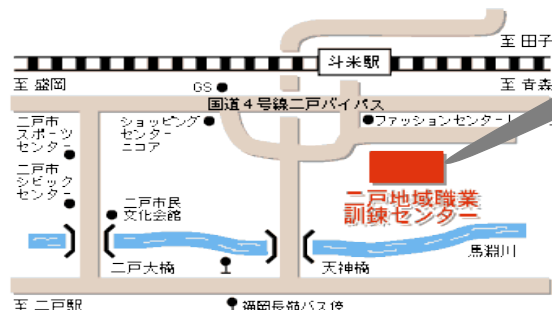

企業は SNS 人材を求めている！いま就職に有利な SNS 活用法を学ぼう！
受講申込み用紙

開催日：2月19日(火)・20日(水) 各 10:00~17:00

参加費は無料です 申込期限 **2019年 2月15日(金)**

下記、すべての項目をご記入の上、この用紙を F A X 又は事務所まで郵送、もしくはご持参ください

FAX	0195-26-8062	事務所	〒028-6104二戸市米沢字荒谷 76-2 (二戸地域職業訓練センター内)

- ※ 原則 2 日間受講可能な方が対象となりますが、ご都合により 1 日のみご希望の方はご相談ください。
- ※ お電話でお申込みの場合は、TEL 0195-26-8061 二戸地域雇用創造協議会までご連絡下さい。
- ※ スマートフォンをお持ちの方は、こちらの QR コードより直接お申込みも可能です。 ---->

申込日： 年 月 日

受講のお申込みはこちらへご記入お願いします

(ふりがな) 氏名		男 ・ 女	生年月日	S・H 年 月 日
住所	〒 -	TEL	※日中に連絡の取れる番号をご記入ください	
現在の状況 ※該当する番号を ○で囲んでください	1. 求職中 2. 在職中（勤務先：)			
◎今回のセミナーを知ったきっかけを教えてください。 ☐ 新聞折込 ☐ ハローワーク ☐ ジョブカフェ ☐ 市町村役場 ☐ 市町村発行の広報誌 ☐ 商工会 ☐ 協議会ホームページ等 ☐ 協議会担当者からの案内 ☐ その他( )				

○ご記入いただいた個人情報は、二戸地域雇用創造協議会が責任をもって管理し、本セミナーに関する連絡、本セミナー受講者の分析、当協議会主催の関連セミナーの情報提供、厚生労働省への報告のみの使用とし、それ以外の目的では使用いたしません。
○本セミナーは厚生労働省の委託事業として実施しているものです。セミナーを受講された皆様には厚生労働省への報告のため、アンケートや調査へのご協力をお願いいたします。

会場：二戸地域職業訓練センター

【二戸地域職業訓練センター】

- 住所：二戸市米沢字荒谷 76-2
- アクセス
  - ・ IGRいわて銀河鉄道・・・斗米駅から徒歩 3 分
  - ・ バス・・・福岡長嶺から徒歩 10 分
  - ・ 二戸駅から車で 10 分